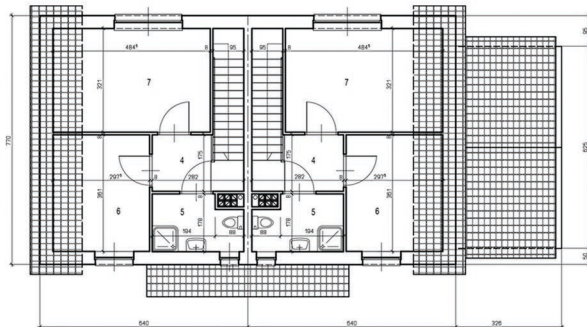

Osiedle Południowe Przedmieście

Komorniki, ul. Fabianowska

Lokal w bliźniaku "B75" i "BG75" z garażem

Powierzchnia: 75m² i 92m²

PARTER 35,8m²

PARTER 35,8m²+17,3m²

PODDASZE 38,5m²

PODDASZE 38,5m²