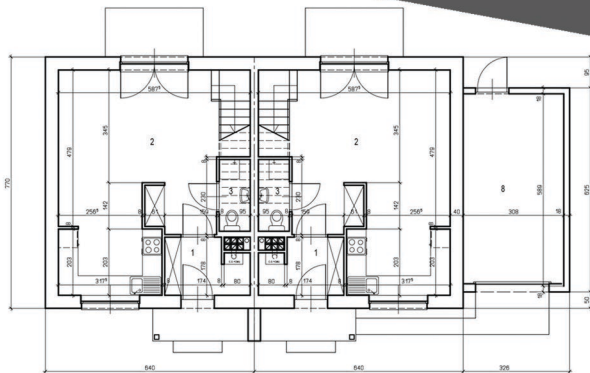

Osiedle Południowe Przedmieście

Komorniki, ul. Fabianowska

Lokal w bliźniaku "B75" i "BG75" z garażem

Powierzchnia: 75m² i 92m²

PARTER 35,8m²

PARTER 35,8m²+17,3m²

PODDASZE 38,5m²

PODDASZE 38,5m²